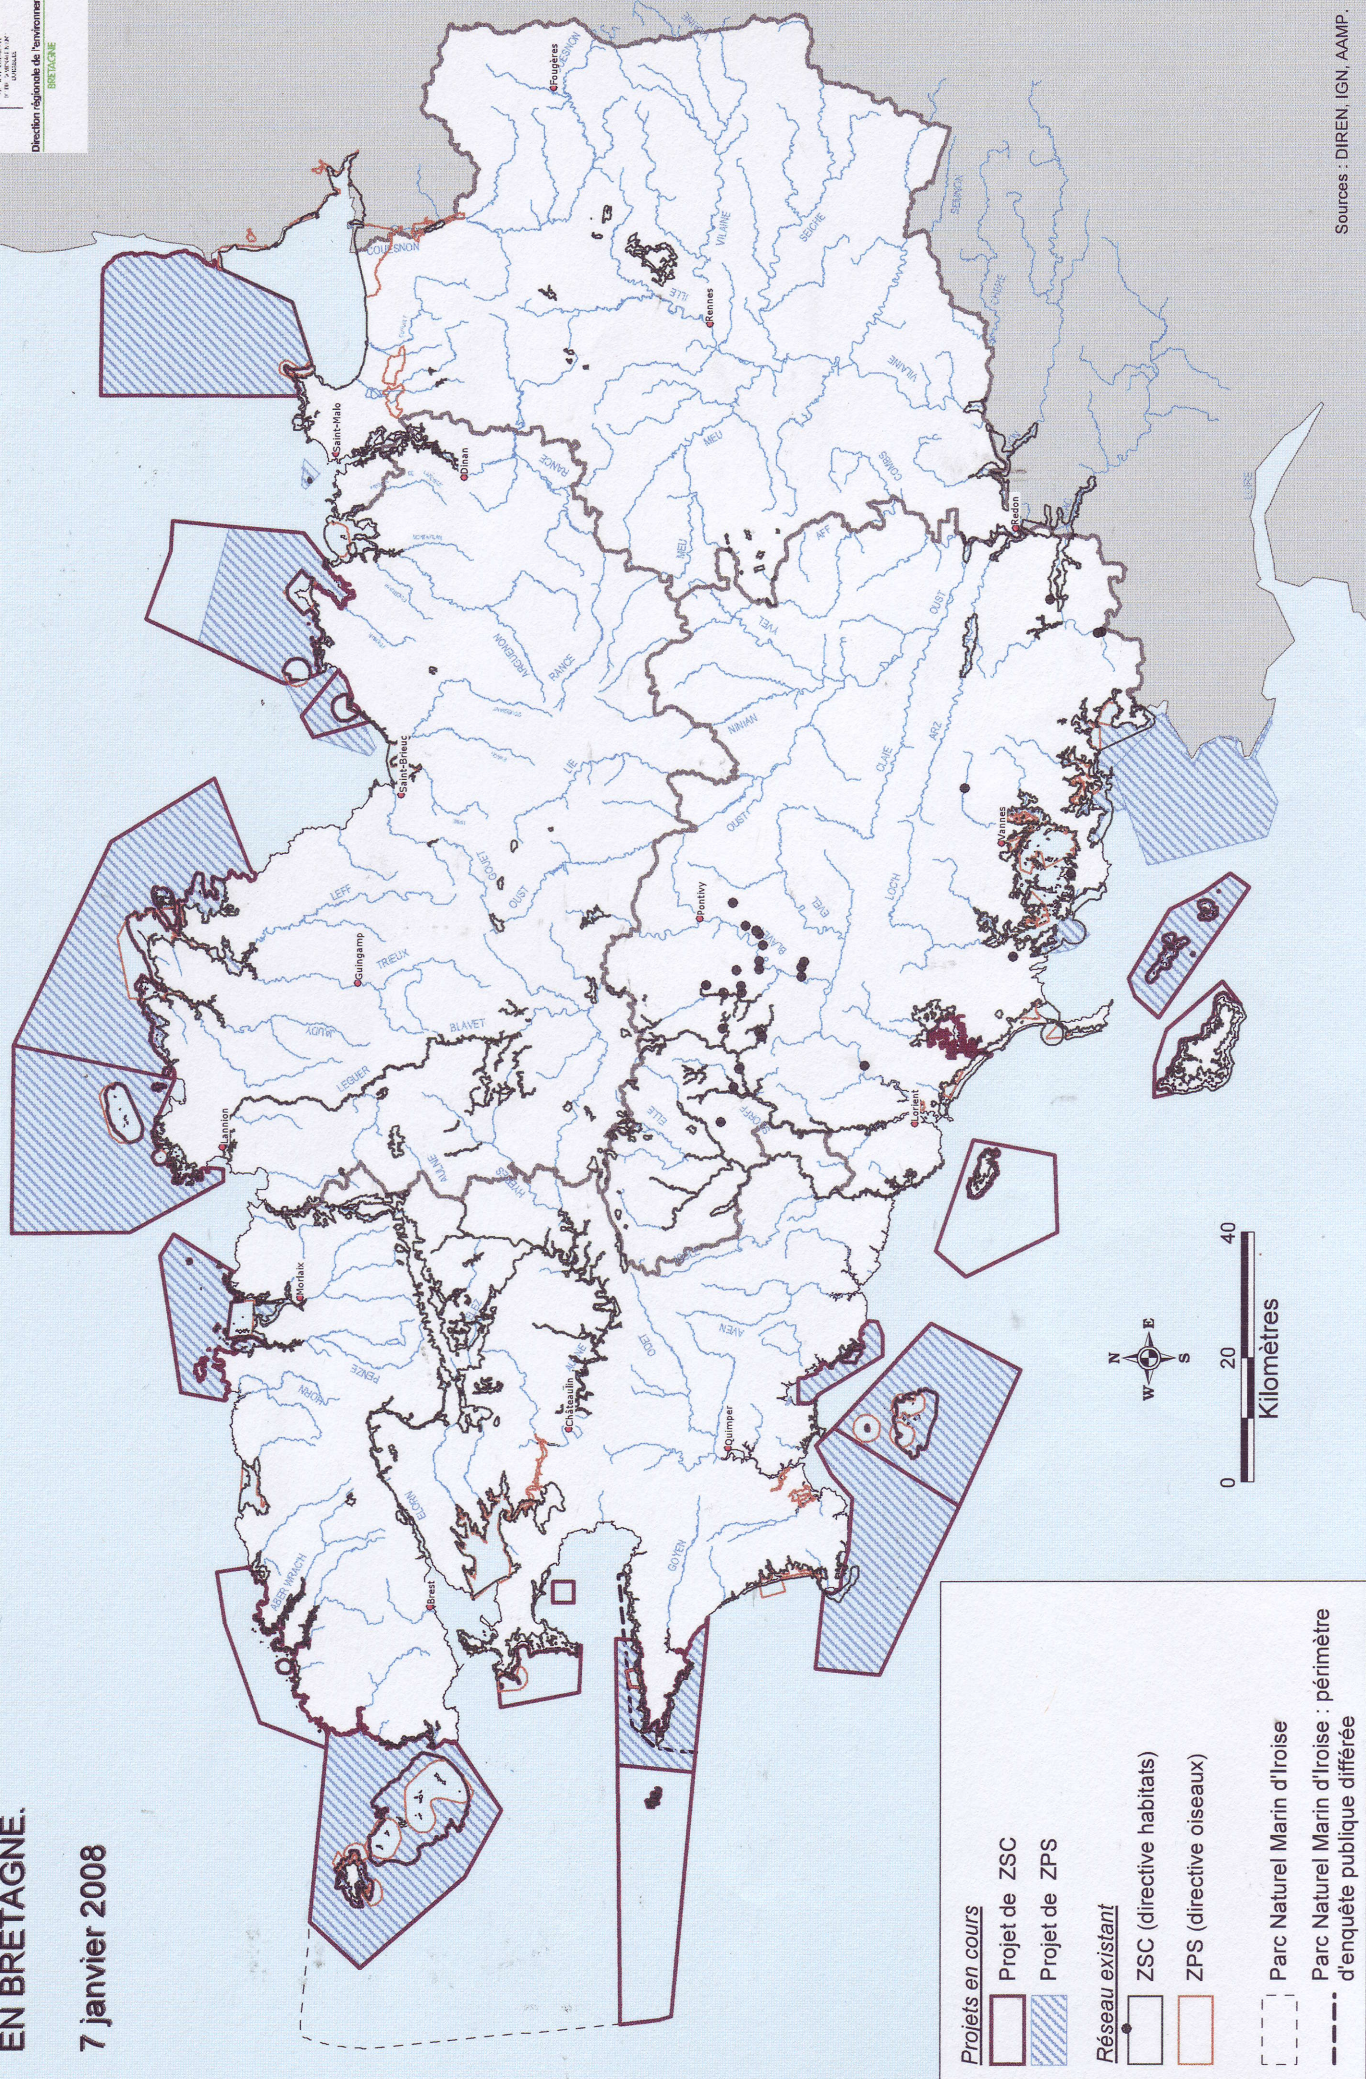

PROJET D'EXTENSION DU RESEAU NATURA 2000 EN MER EN BRETAGNE.

7 janvier 2008

Projets en cours

- Projet de ZSC
- Projet de ZPS

Réseau existant

- ZSC (directive habitats)
- ZPS (directive oiseaux)

Parc Naturel Marin d'Iroise

- Parc Naturel Marin d'Iroise : périmètre
- Parc Naturel Marin d'Iroise : d'enquête publique différée